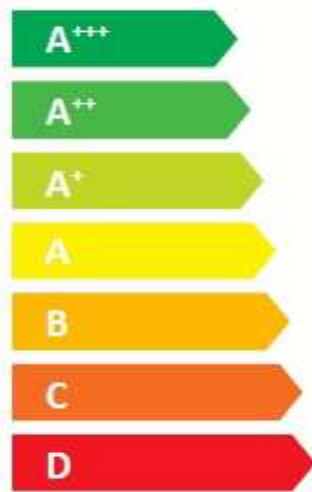

ENERGY

Clivet S.p.A.

WiSAN-YME 1 S 8.1T

55 °C

35 °C

A⁺⁺

A⁺⁺⁺

68 dB

■ 12	■ 14
■ 13	■ 15
■ 14	■ 13
kW	kW

2019

811/2013