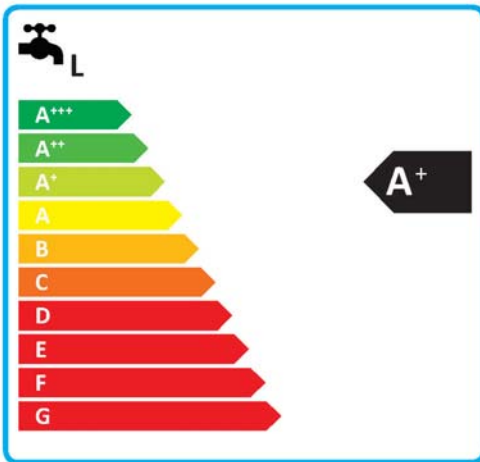

ENERG

енергия · ενεργεια

Y IJA
IE IA

Clivet S.p.A.

SQKN-YEE 1 TC + MiSAN-Y
EE 1 S 2.1 (190L)

A++ (Heating) A+ (Hot Water)

+ ☐

+ ☐

+ ☒

+ ☐

2015

811/2013