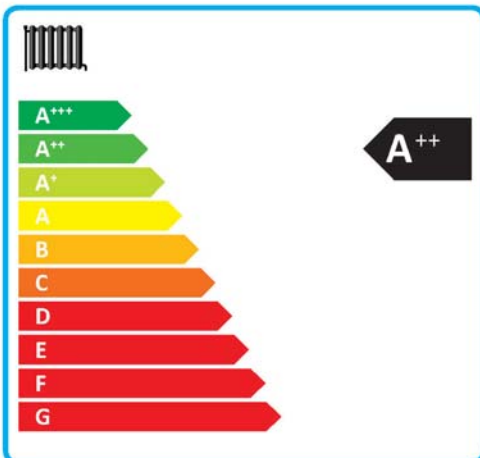

ENERG

енергия · ενεργεια

Y IJA
IE IA

Clivet S.p.A.

SQKN-YEE 1 TC + MiSAN-Y
EE 1 S 2.1 (190L)

A++ (Heating) A+ (Hot Water)

+ ☐

+ ☐

+ ☒

+ ☐

2015

811/2013