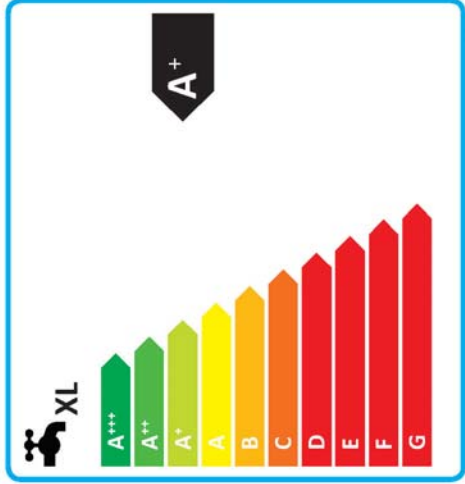

ENERG
енергия · ενεργεια

SQKN-YEE 1 TC + MiSAN-Y
EE 1 S 8.1 (250L)

Clivet S.p.A.

A++

A+

ENERG
енергия · ενεργεια

SQKN-YEE 1 TC + MiSAN
-YEE 1 S 8.1 (250L)

Clivet S.p.A.